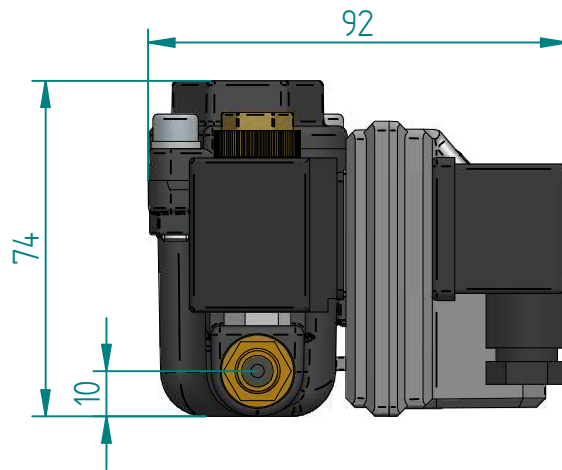

					
	NAME	DATE			
DRAWN	FK	01-12-2016			
CHECKED			KAPTIV-MD	ARTIKEL NUMBER:	
JORC industrial BV Pretoriastraat 28 6413 NN, Heerlen, The Netherlands National Tel: 045 524 24 27 Fax: 045 524 19 79 International Tel +31 45 524 24 27 Fax +31 45 524 19 79			SIZE A4	Material:	REV A
			ALL dimensions are in millimetres unless otherwise stated		