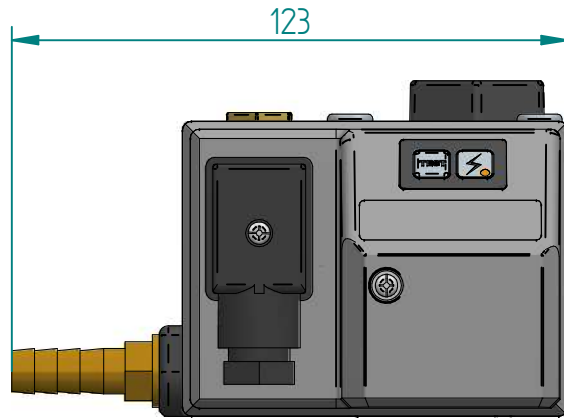

					
	NAME	DATE			
DRAWN	FK	01-12-2016			
CHECKED			KAPTIV-MD	ARTIKEL NUMBER:	
JORC industrial BV Pretoriastraat 28 6413 NN, Heerlen, The Netherlands National Tel: 045 524 24 27 Fax: 045 524 19 79 International Tel +31 45 524 24 27 Fax +31 45 524 19 79			SIZE A4	Material:	REV A
			ALL dimensions are in millimetres unless otherwise stated		