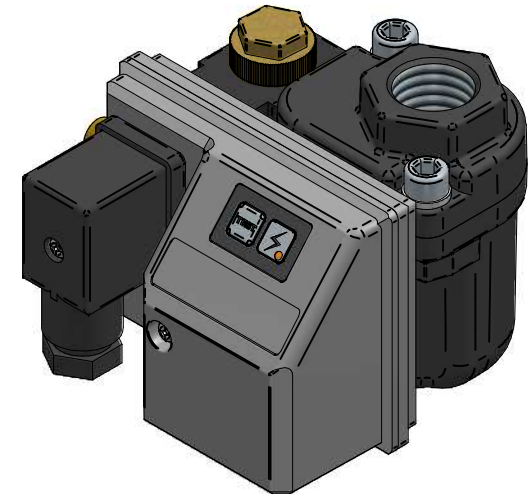

					
	NAME	DATE			
DRAWN	FK	01-12-2016			
CHECKED			KAPTIV-MD	ARTIKEL NUMBER:	
JORC industrial BV Pretoriastraat 28 6413 NN, Heerlen, The Netherlands National Tel: 045 524 24 27 Fax: 045 524 19 79 International Tel +31 45 524 24 27 Fax +31 45 524 19 79			SIZE A4	Material:	REV A
			ALL dimensions are in millimetres unless otherwise stated		