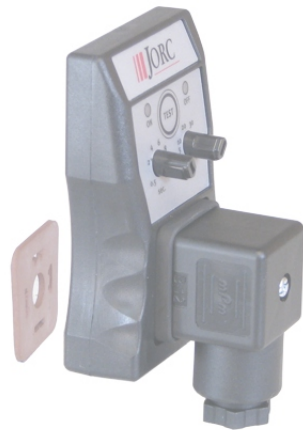

DIN B to A adapter

DIN B COIL

DIN A TIMER