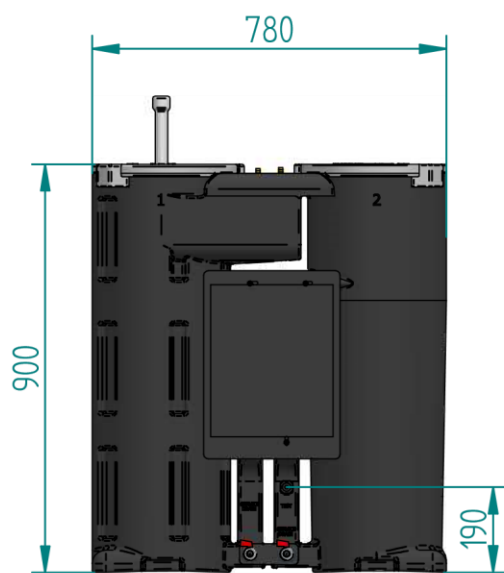

WEIGHT	Empty (kg)	Full (kg)	Empty (lb)	Full (lb)
	30 kg	59 kg	66 lb	130 lb

					
	NAME	DATE			
DRAWN	FK	04-11-2016	SEPREMIUM 20      ARTIKEL NUMBER:		
CHECKED					
JORC industrial BV Pretoriastraat 28 6413 NN, Heerlen, The Netherlands National Tel: 045 524 24 27    Fax: 045 524 19 79 International Tel +31 45 524 24 27 Fax +31 45 524 19 79			SIZE A4	Material:	REV A
			ALL dimensions are in millimetres unless otherwise stated		