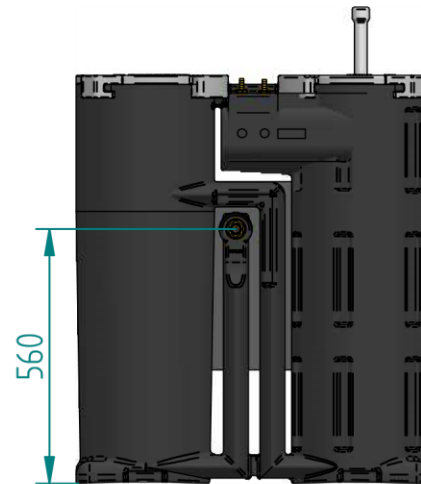

WEIGHT	Empty (kg)	Full (kg)	Empty (lb)	Full (lb)
	30 kg	59 kg	66 lb	130 lb

					
	NAME	DATE			
DRAWN	FK	04-11-2016	SEPREMIUM 20      ARTIKEL NUMBER:		
CHECKED					
JORC industrial BV Pretoriastraat 28 6413 NN, Heerlen, The Netherlands National Tel: 045 524 24 27    Fax: 045 524 19 79 International Tel +31 45 524 24 27 Fax +31 45 524 19 79			SIZE A4	Material:	REV A
			ALL dimensions are in millimetres unless otherwise stated		