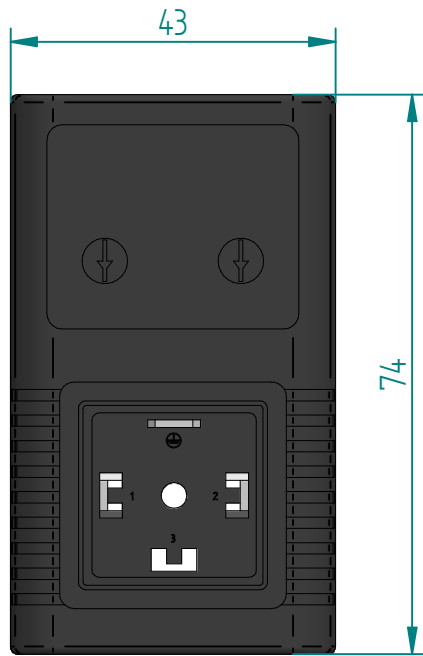

					
	NAME	DATE			
DRAWN	FK	13-10-2016	EZ-1 TIMER		
CHECKED					ARTIKEL NUMBER:
JORC industrial BV Pretoriastraat 28 6413 NN, Heerlen, The Netherlands National Tel: 045 524 24 27 Fax: 045 524 19 79 International Tel +31 45 524 24 27 Fax +31 45 524 19 79			SIZE A4	Material:	REV A
			All dimensions are in millimetres unless otherwise stated		