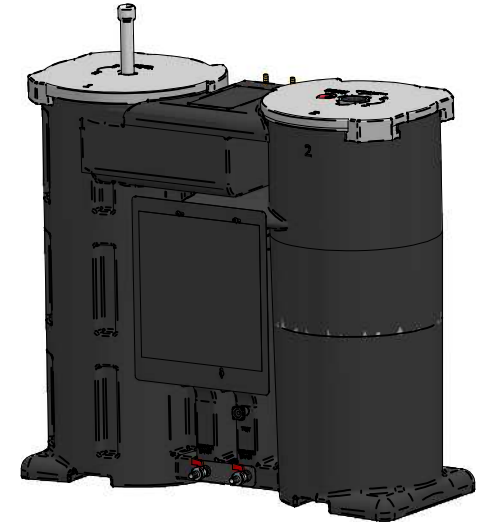

				
	NAME	DATE		
DRAWN	FK	04-11-2016	SEP premium 30 ARTIKEL NUMBER:	
CHECKED				
JORC industrial BV Pretoriastraat 28 6413 NN, Heerlen, The Netherlands National Tel: 045 524 24 27 Fax: 045 524 19 79 International Tel +31 45 524 24 27 Fax +31 45 524 19 79			SIZE A4	REV A
			All dimensions are in millimetres unless otherwise stated	
			SHEET: 1/1	