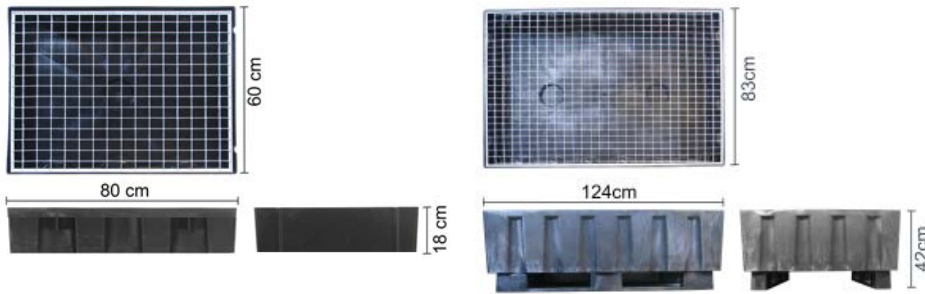

PLATTO

Lekbakplateau voor olie/waterscheiders

AFMETINGEN

Vorkheftruck uitsparingen

SPECIFICATIES PLATTO 70

Geschikt voor SEPREMIUM 5, 10 en PURO-CT reeks

Afmetingen (buitenmaat)	80 * 60 * 18 cm
Kleur	Zwart
Gewicht	16 KG
Opvangcapaciteit	60 Liter
Max. lastcapaciteit	150 KG
Materiaal	PE
Rooster	Gegalvaniseerd staal