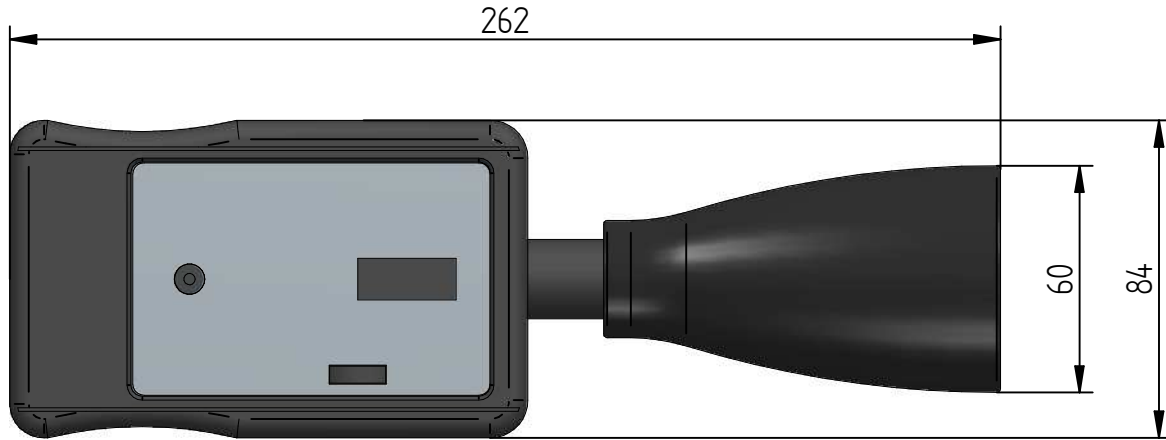

					
	NAME	DATE			
DRAWN	FK	13-12-2016	LOCATOR-EV      ARTIKEL NUMBER:		
CHECKED					
JORC industrial BV Pretoriastraat 28 6413 NN, Heerlen, The Netherlands National Tel: 045 524 24 27 Fax: 045 524 19 79 International Tel +31 45 524 24 27 Fax +31 45 524 19 79			SIZE A4	Material:	REV A
			ALL dimensions are in millimetres unless otherwise stated		