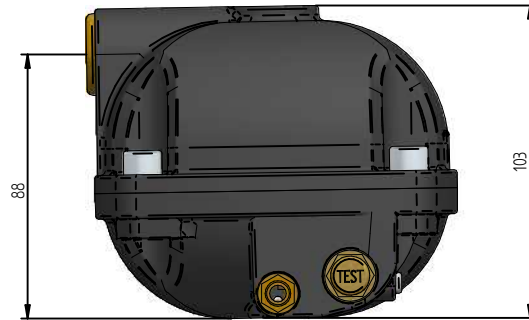

					
	NAME	DATE			
DRAWN	FK	20-10-2020	MAGY TEST ARTIKEL NUMBER: 3904 TEST		
CHECKED					
JORC industrial BV Pretoriastraat 28 6413 NN, Heerlen, The Netherlands National Tel: 045 524 24 27 Fax: 045 524 19 79 International Tel +31 45 524 24 27 Fax +31 45 524 19 79			SIZE A4	Material:	REV A
			ALL dimensions are in millimetres unless otherwise stated		