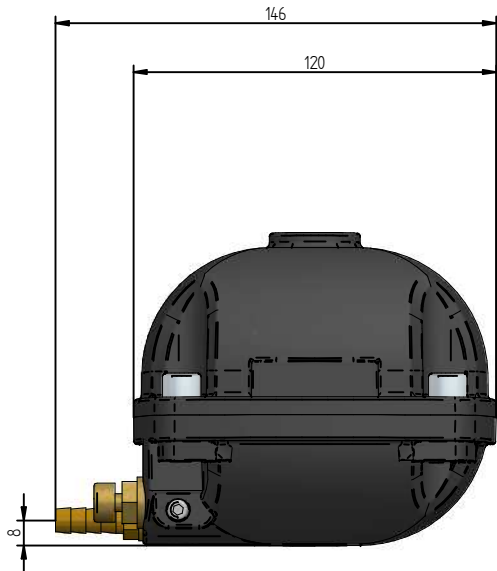

					
	NAME	DATE			
DRAWN	FK	20-10-2020	MAGY TEST ARTIKEL NUMBER: 3904 TEST		
CHECKED					
JORC industrial BV Pretoriastraat 28 6413 NN, Heerlen, The Netherlands National Tel: 045 524 24 27 Fax: 045 524 19 79 International Tel +31 45 524 24 27 Fax +31 45 524 19 79			SIZE A4	Material:	REV A
			ALL dimensions are in millimetres unless otherwise stated		