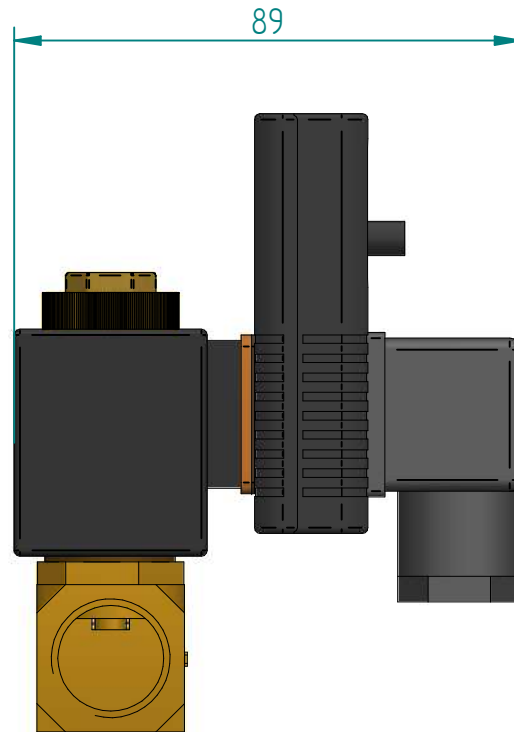

				
	NAME	DATE		
DRAWN	FK	13-10-2016	EZ1	ARTIKEL NUMBER:
CHECKED				
JORC industrial BV Pretoriastraat 28 6413 NN, Heerlen, The Netherlands National Tel: 045 524 24 27 Fax: 045 524 19 79 International Tel +31 45 524 24 27 Fax +31 45 524 19 79			SIZE A4	REV A
			ALL dimensions are in millimetres unless otherwise stated	
			SHEET: 1/2	