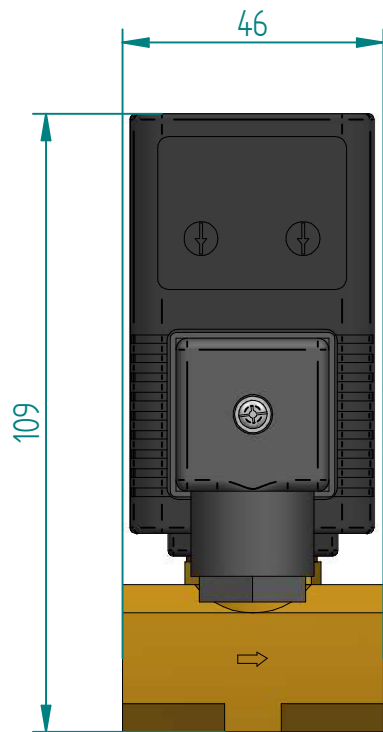

				
	NAME	DATE		
DRAWN	FK	13-10-2016	EZ1	ARTIKEL NUMBER:
CHECKED				
JORC industrial BV Pretoriastraat 28 6413 NN, Heerlen, The Netherlands National Tel: 045 524 24 27 Fax: 045 524 19 79 International Tel +31 45 524 24 27 Fax +31 45 524 19 79			SIZE A4	REV A
			ALL dimensions are in millimetres unless otherwise stated	
			SHEET: 1/2	