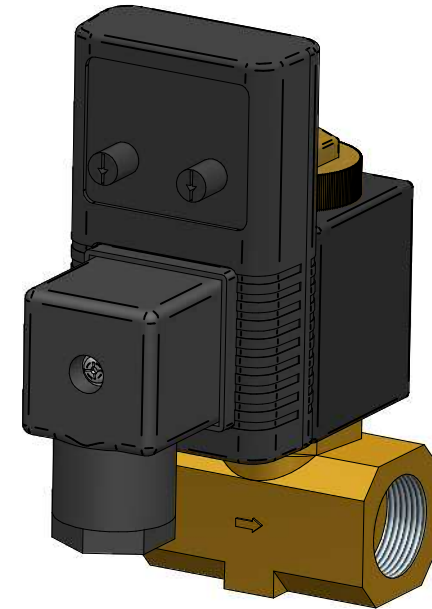

				
	NAME	DATE		
DRAWN	FK	13-10-2016	EZ1	ARTIKEL NUMBER:
CHECKED				
JORC industrial BV Pretoriastraat 28 6413 NN, Heerlen, The Netherlands National Tel: 045 524 24 27 Fax: 045 524 19 79 International Tel +31 45 524 24 27 Fax +31 45 524 19 79			SIZE A4	REV A
			ALL dimensions are in millimetres unless otherwise stated	
			SHEET: 1/2	