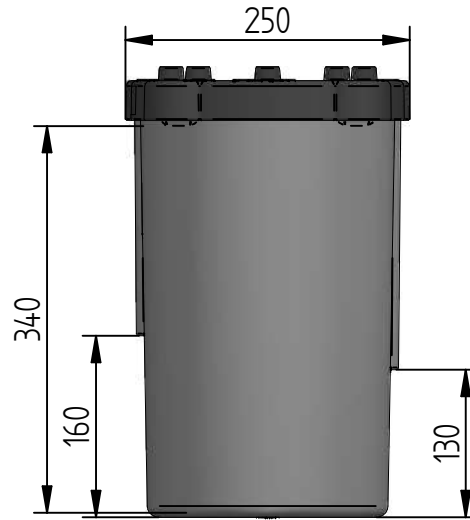

					
	NAME	DATE			
DRAWN	FK	21-11-2016			
CHECKED			PURO-CT 3	ARTIKEL NUMBER:	
JORC industrial BV Pretoriastraat 28 6413 NN, Heerlen, The Netherlands National Tel: 045 524 24 27 Fax: 045 524 19 79 International Tel +31 45 524 24 27 Fax +31 45 524 19 79			SIZE A4	Material:	REV A
			ALL dimensions are in millimetres unless otherwise stated		