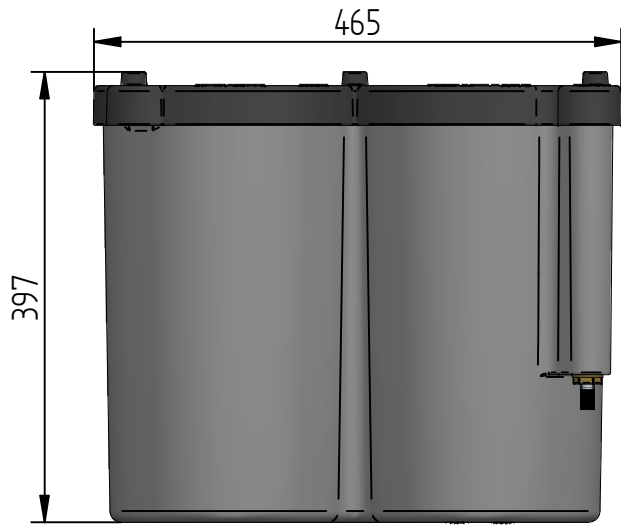

					
	NAME	DATE			
DRAWN	FK	21-11-2016			
CHECKED			PURO-CT 3	ARTIKEL NUMBER:	
JORC industrial BV Pretoriastraat 28 6413 NN, Heerlen, The Netherlands National Tel: 045 524 24 27 Fax: 045 524 19 79 International Tel +31 45 524 24 27 Fax +31 45 524 19 79			SIZE A4	Material:	REV A
			ALL dimensions are in millimetres unless otherwise stated		