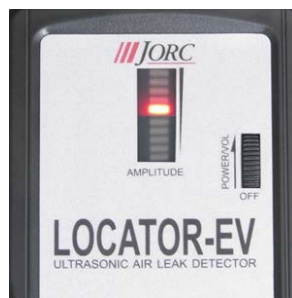

Indication visuelle de fuite