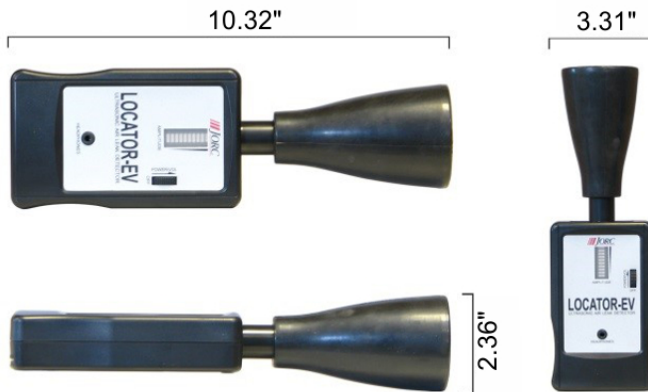

LOCATOR-EV

Détecteur de fuites d'air à ultrasons

DIMENSIONS

indication visuelle et sonore de fuite

SPÉCIFICATIONS

Construction	ABS portable
Circuit	SMT/Solid state hybrid heterodyne receiver, ultrasonic processor
Réponse de fréquence	36000 - 44000 Hz.
Indicateur	Compteur LED avec 10 segments d'indication de fuite
Puissance	9 volt pile alcaline (inclus)
Casque d'écoute	Oui
Temps de réponse	300 millisecondes
Température ambiante	50 - 140 °F (10 - 60 °C)
Humidité relative	10 - 95%
Poids	0.67 lbs. (0.3 kgs)