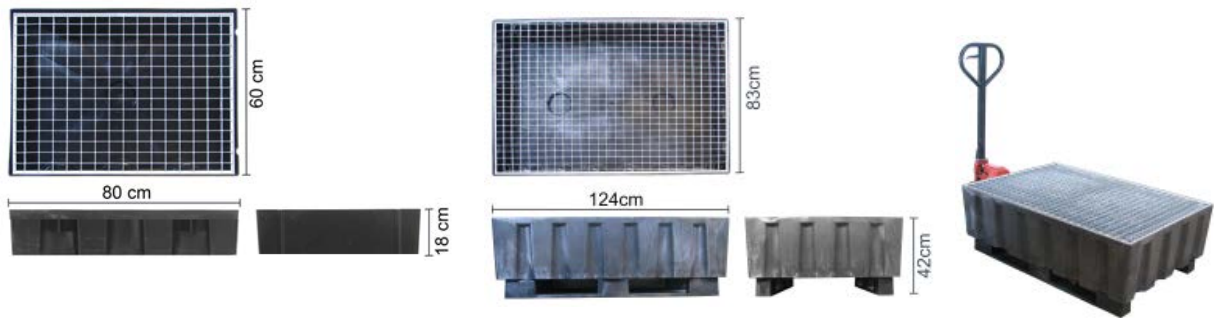

PLATTO

Um platô de coleta por gotejamento para separadores de água/óleo

CARACTERÍSTICAS DO PRODUTO

O JORC PLATTO aumenta a facilidade de serviço dos separadores de água/óleo coletar o condensado que poderia ser derramado durante a manutenção do separador. O PLATTO mantém a fábrica limpa de gotas e derrames de óleo.

O JORC PLATTO pode ser usado com todos os separadores JORC de água/óleo e o tamanho compacto e peso leve permitem fácil transporte.

BENEFÍCIOS COMERCIAIS

- Recolhe os derrames de óleo/condensado durante a manutenção de rotina
- Proteger o meio ambiente das instalações de seus clientes
- Dois modelos cobrem todos os separadores de água/óleo JORC
- Oferece-lhe uma oportunidade de venda adicional para todos os separadores de água/óleo instalados atualmente

PLATTO

Um platô de coleta por gotejamento para separadores de água/óleo

DIMENSÕES

Slots de empilhadeira

ESPECIFICAÇÕES PLATTO 70

Adequado para los modelos SEPREAMUM 5, 10 e PURO-CT

Dimensões (externas)	80 * 60 * 18 cm
Cor	Preto
Peso	16 KG
Capacidade de coleta de umidade	60 Litros
Capacidade/carga distribuída	150 KG
Material	PE
Grade	Aço galvanizado

ESPECIFICAÇÕES PLATTO 225

Adequado para los modelos SEPREAMUM 20, 30 e 60

Dimensões (externas)	124 * 83 * 42 cm
Cor	Preto
Peso	35 KG
Capacidade de coleta de umidade	225 Litros
Capacidade / carga distribuída	500 KG
Material	PE
Grade	Aço galvanizado
Slots de empilhadeira	Trenós