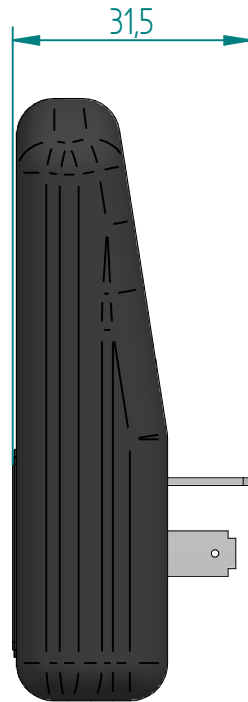

					
	NAME	DATE			
DRAWN	FK	19-10-2016	D-LUX TIMER		ARTIKEL NUMBER:
CHECKED					
JORC industrial BV Pretoriastraat 28 6413 NN, Heerlen, The Netherlands National Tel: 045 524 24 27 Fax: 045 524 19 79 International Tel +31 45 524 24 27 Fax +31 45 524 19 79			SIZE A4	Material:	REV A
			ALL dimensions are in millimetres unless otherwise stated		