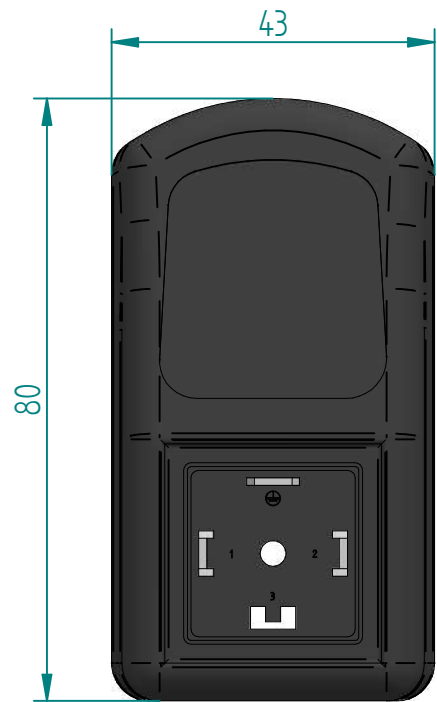

					
	NAME	DATE			
DRAWN	FK	19-10-2016	D-LUX TIMER		ARTIKEL NUMBER:
CHECKED					
JORC industrial BV Pretoriastraat 28 6413 NN, Heerlen, The Netherlands National Tel: 045 524 24 27 Fax: 045 524 19 79 International Tel +31 45 524 24 27 Fax +31 45 524 19 79			SIZE A4	Material:	REV A
			ALL dimensions are in millimetres unless otherwise stated		