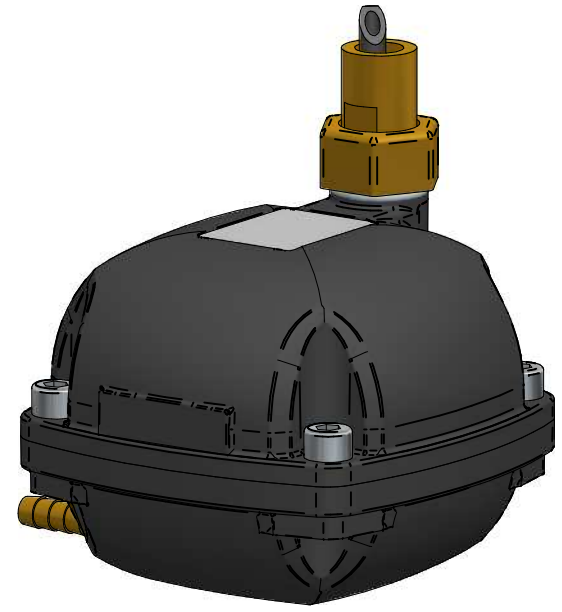

					
	NAME	DATE			
DRAWN	FK	22-11-2016	MAGY-UL		
CHECKED					ARTIKEL NUMBER:
JORC industrial BV Pretoriastraat 28 6413 NN, Heerlen, The Netherlands National Tel: 045 524 24 27 Fax: 045 524 19 79 International Tel +31 45 524 24 27 Fax +31 45 524 19 79			SIZE A4	Material:	REV A
			ALL dimensions are in millimetres unless otherwise stated		