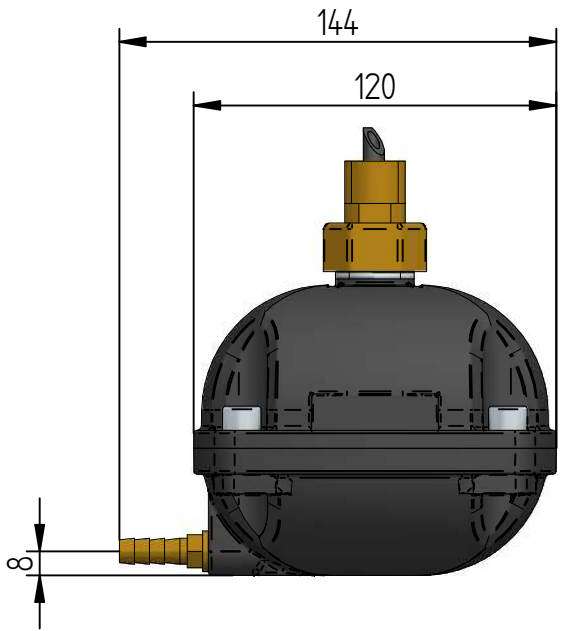

					
	NAME	DATE			
DRAWN	FK	22-11-2016	MAGY-UL		
CHECKED					ARTIKEL NUMBER:
JORC industrial BV Pretoriastraat 28 6413 NN, Heerlen, The Netherlands National Tel: 045 524 24 27 Fax: 045 524 19 79 International Tel +31 45 524 24 27 Fax +31 45 524 19 79			SIZE A4	Material:	REV A
			ALL dimensions are in millimetres unless otherwise stated		