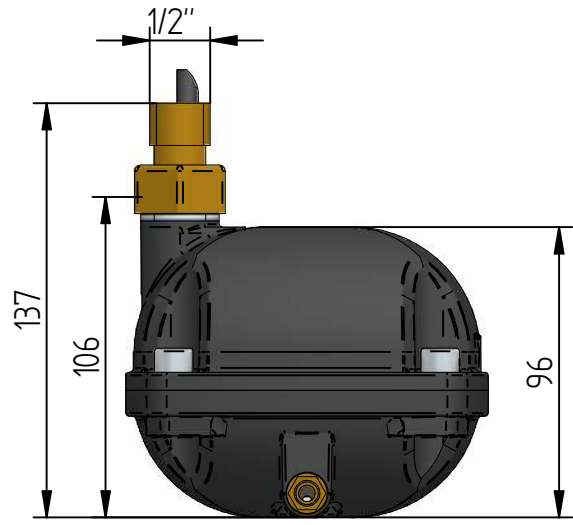

					
	NAME	DATE			
DRAWN	FK	22-11-2016	MAGY-UL		
CHECKED					ARTIKEL NUMBER:
JORC industrial BV Pretoriastraat 28 6413 NN, Heerlen, The Netherlands National Tel: 045 524 24 27 Fax: 045 524 19 79 International Tel +31 45 524 24 27 Fax +31 45 524 19 79			SIZE A4	Material:	REV A
			ALL dimensions are in millimetres unless otherwise stated		