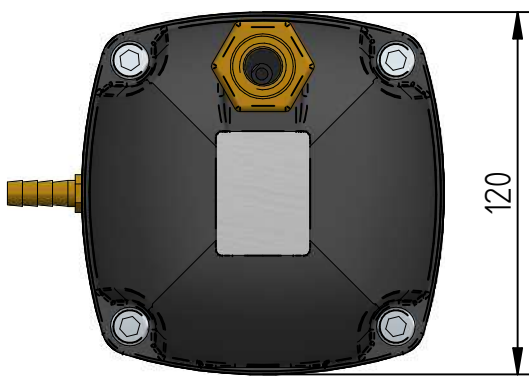

					
	NAME	DATE			
DRAWN	FK	22-11-2016	MAGY-UL		
CHECKED					ARTIKEL NUMBER:
JORC industrial BV Pretoriastraat 28 6413 NN, Heerlen, The Netherlands National Tel: 045 524 24 27 Fax: 045 524 19 79 International Tel +31 45 524 24 27 Fax +31 45 524 19 79			SIZE A4	Material:	REV A
			ALL dimensions are in millimetres unless otherwise stated		