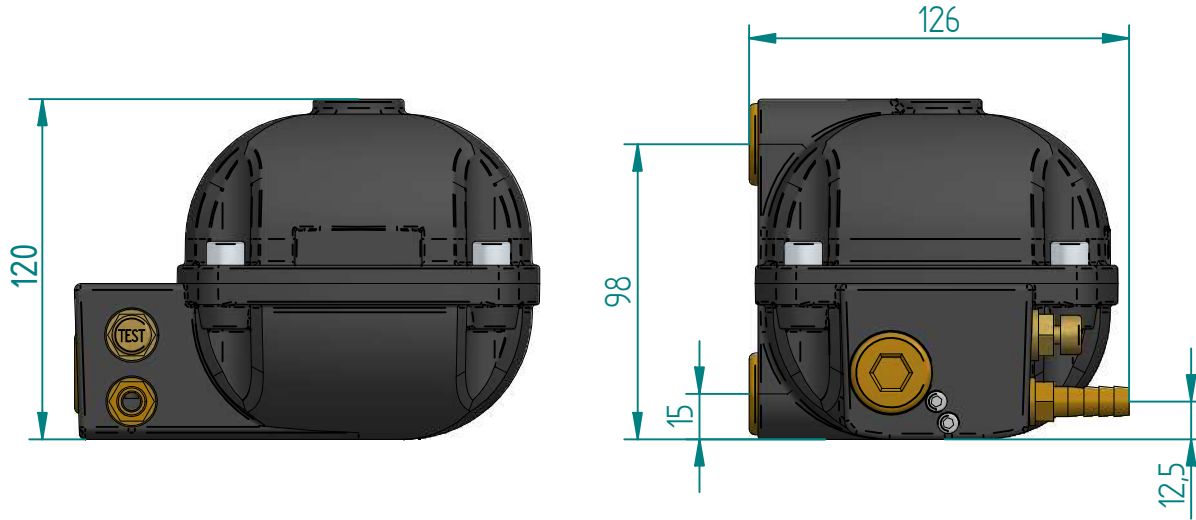

					
	NAME	DATE			
DRAWN	FK	30-11-2016	NUFORS-CR ARTIKEL NUMBER:		
CHECKED					
JORC industrial BV Pretoriastraat 28 6413 NN, Heerlen, The Netherlands National Tel: 045 524 24 27 Fax: 045 524 19 79 International Tel +31 45 524 24 27 Fax +31 45 524 19 79			SIZE A4	Material:	REV A
			ALL dimensions are in millimetres unless otherwise stated		