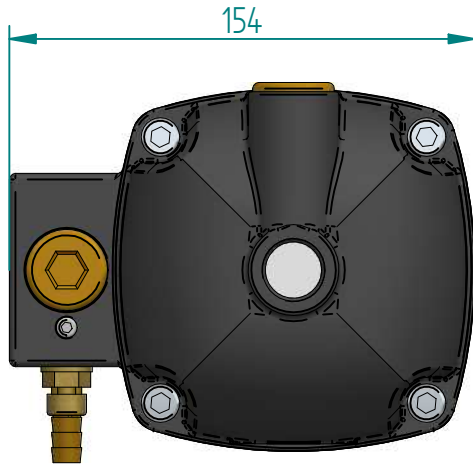

					
	NAME	DATE			
DRAWN	FK	30-11-2016	NUFORS-CR ARTIKEL NUMBER:		
CHECKED					
JORC industrial BV Pretoriastraat 28 6413 NN, Heerlen, The Netherlands National Tel: 045 524 24 27 Fax: 045 524 19 79 International Tel +31 45 524 24 27 Fax +31 45 524 19 79			SIZE A4	Material:	REV A
			ALL dimensions are in millimetres unless otherwise stated		