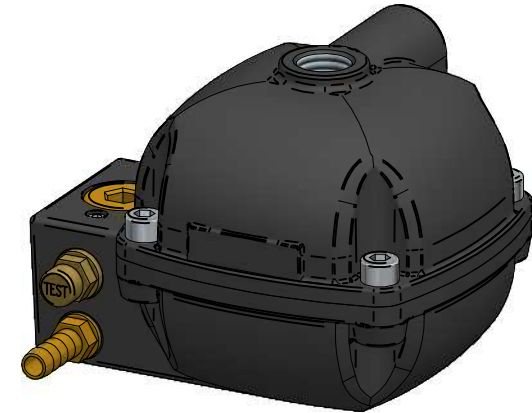

					
	NAME	DATE			
DRAWN	FK	30-11-2016	NUFORS-CR ARTIKEL NUMBER:		
CHECKED					
JORC industrial BV Pretoriastraat 28 6413 NN, Heerlen, The Netherlands National Tel: 045 524 24 27 Fax: 045 524 19 79 International Tel +31 45 524 24 27 Fax +31 45 524 19 79			SIZE A4	Material:	REV A
			ALL dimensions are in millimetres unless otherwise stated		