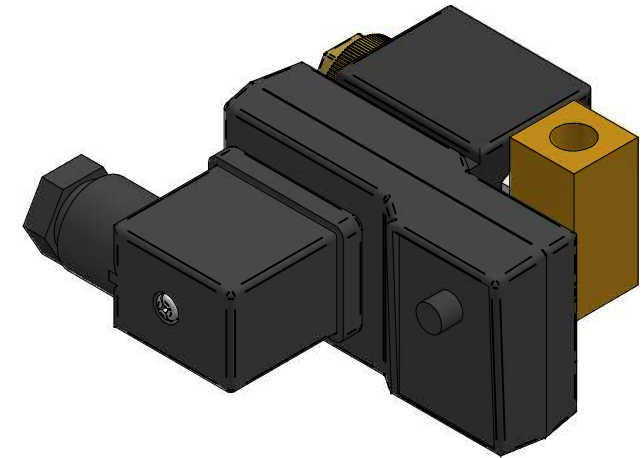

				
	NAME	DATE		
DRAWN	FK	16-09-2016	TEC-11 ARTIKEL NUMBER:	
CHECKED				
JORC industrial BV Pretoriastraat 28 6413 NN, Heerlen, The Netherlands National Tel: 045 524 24 27 Fax: 045 524 19 79 International Tel +31 45 524 24 27 Fax +31 45 524 19 79			SIZE	REV
			A4	A
			ALL dimensions are in millimetres unless otherwise stated	
			SHEET: 1/2	