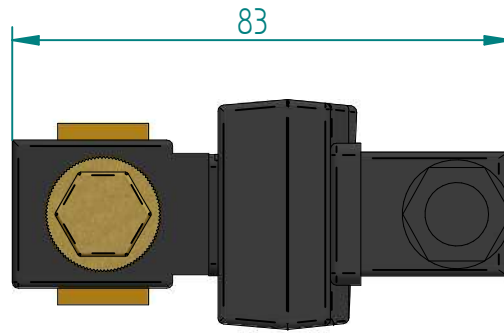

				
	NAME	DATE		
DRAWN	FK	16-09-2016	TEC-11 ARTIKEL NUMBER:	
CHECKED				
JORC industrial BV Pretoriastraat 28 6413 NN, Heerlen, The Netherlands National Tel: 045 524 24 27 Fax: 045 524 19 79 International Tel +31 45 524 24 27 Fax +31 45 524 19 79			SIZE	REV
			A4	A
			ALL dimensions are in millimetres unless otherwise stated	
			SHEET: 1/2	