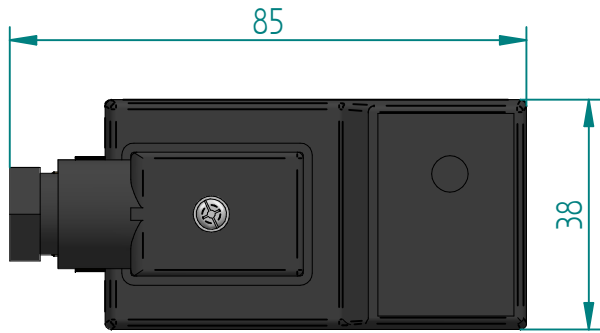

				
	NAME	DATE		
DRAWN	FK	16-09-2016	TEC-11 ARTIKEL NUMBER:	
CHECKED				
JORC industrial BV Pretoriastraat 28 6413 NN, Heerlen, The Netherlands National Tel: 045 524 24 27 Fax: 045 524 19 79 International Tel +31 45 524 24 27 Fax +31 45 524 19 79			SIZE	REV
			A4	A
			ALL dimensions are in millimetres unless otherwise stated	
			SHEET: 1/2	