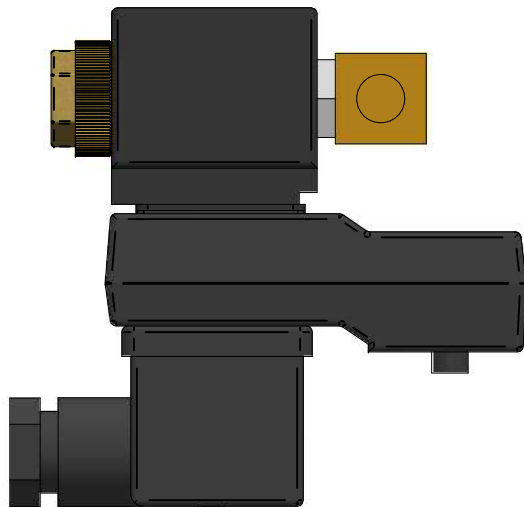

				
	NAME	DATE		
DRAWN	FK	16-09-2016	TEC-11 ARTIKEL NUMBER:	
CHECKED				
JORC industrial BV Pretoriastraat 28 6413 NN, Heerlen, The Netherlands National Tel: 045 524 24 27 Fax: 045 524 19 79 International Tel +31 45 524 24 27 Fax +31 45 524 19 79			SIZE	REV
			A4	A
			ALL dimensions are in millimetres unless otherwise stated	
			SHEET: 1/2	