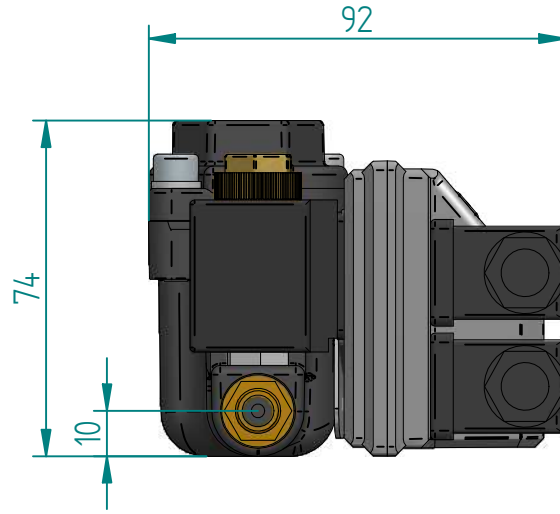

					
	NAME	DATE			
DRAWN	FK	29-11-2019	KAPTIV-MD-AL		
CHECKED					ARTIKEL NUMBER:
JORC industrial BV Pretoriastraat 28 6413 NN, Heerlen, The Netherlands National Tel: 045 524 24 27 International Tel +31 45 524 24 27			SIZE A4	Material:	REV A
			ALL dimensions are in millimetres unless otherwise stated		