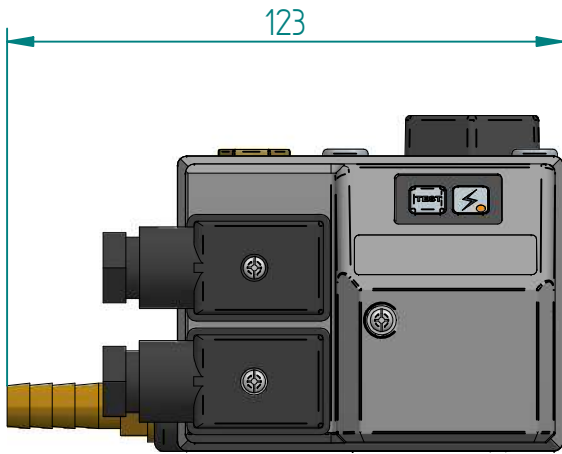

					
	NAME	DATE			
DRAWN	FK	29-11-2019	KAPTIV-MD-AL		
CHECKED					ARTIKEL NUMBER:
JORC industrial BV Pretoriastraat 28 6413 NN, Heerlen, The Netherlands National Tel: 045 524 24 27 International Tel +31 45 524 24 27			SIZE A4	Material:	REV A
			ALL dimensions are in millimetres unless otherwise stated		