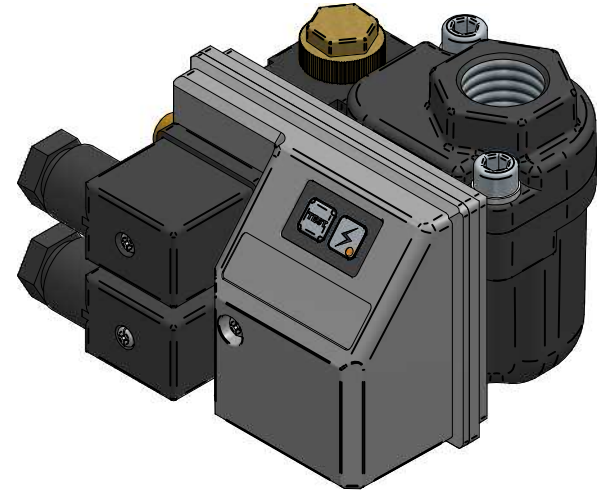

					
	NAME	DATE			
DRAWN	FK	29-11-2019	KAPTIV-MD-AL		
CHECKED					ARTIKEL NUMBER:
JORC industrial BV Pretoriastraat 28 6413 NN, Heerlen, The Netherlands National Tel: 045 524 24 27 International Tel +31 45 524 24 27			SIZE A4	Material:	REV A
			ALL dimensions are in millimetres unless otherwise stated		