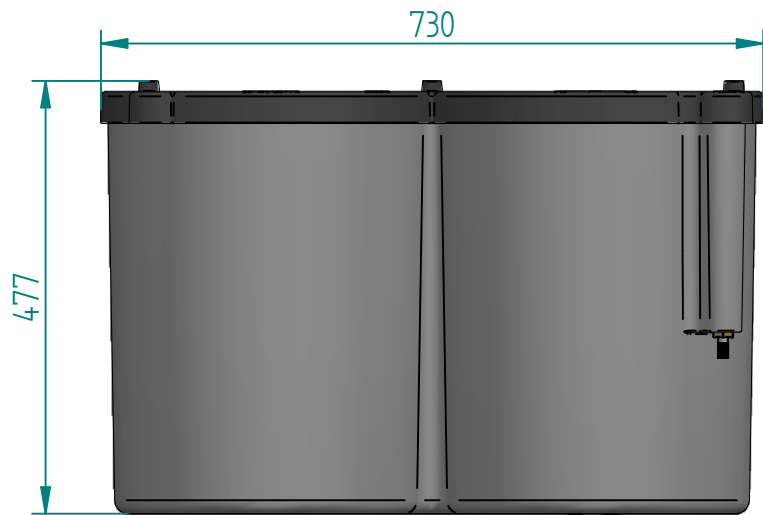

					
	NAME	DATE			
DRAWN	FK	12-11-2016			
CHECKED			PURO-CT 15	ARTIKEL NUMBER:	
JORC industrial BV Pretoriastraat 28 6413 NN, Heerlen, The Netherlands National Tel: 045 524 24 27 Fax: 045 524 19 79 International Tel +31 45 524 24 27 Fax +31 45 524 19 79			SIZE A4	Material:	REV A
			All dimensions are in millimetres unless otherwise stated		