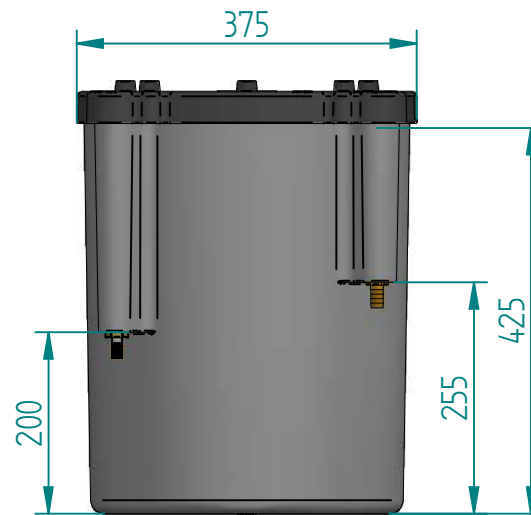

					
	NAME	DATE			
DRAWN	FK	12-11-2016			
CHECKED			PURO-CT 15	ARTIKEL NUMBER:	
JORC industrial BV Pretoriastraat 28 6413 NN, Heerlen, The Netherlands National Tel: 045 524 24 27 Fax: 045 524 19 79 International Tel +31 45 524 24 27 Fax +31 45 524 19 79			SIZE A4	Material:	REV A
			All dimensions are in millimetres unless otherwise stated		